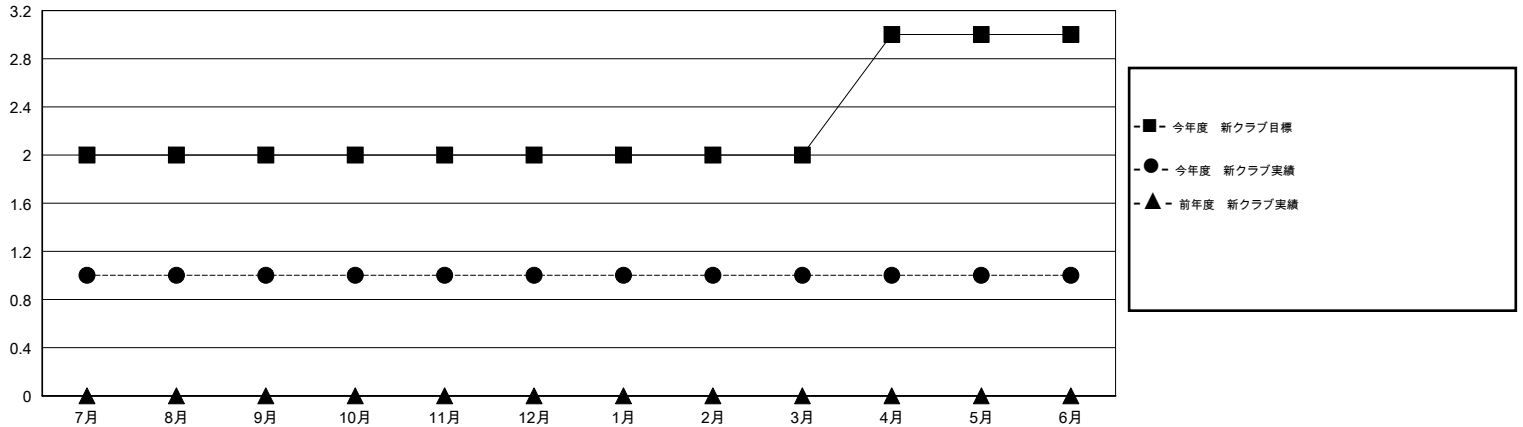

MONTHLY MEMBERSHIP PROGRESS REPORT

District 337 E

Results as of: 6/30/2015

GMT: Chikao Suzuki

地域 JAPAN

GMT会則地域 5-Jap

クラブ					名				
結果: 2014-2015					結果: 2014-2015				
四半期	新クラブ目標	新クラブ	解散クラブ	純増/減	四半期	新会員目標	チャーターメン バー/新会員	退会者	純増/減
7月/8月/9月	2	1	0	1	7月/8月/9月	85	117	36	81
10月/11月/12月	0	0	0	0	10月/11月/12月	0	28	27	1
1月/2月/3月	0	0	0	0	1月/2月/3月	0	46	26	20
4月/5月/6月	1	0	2	-2	4月/5月/6月	10	42	107	-65

新クラブ目標及び実績累計

会員目標及び実績累計

解散クラブ: 2	46 CLUBS OF 59 一名以上の新会員を登録	男女別
		男性 1,414 (85.03%)
		女性 249 (14.97%)
退会者	健康診断データはこちら	家族会員 245
物故会員 16		世帯主 109
クラブ解散 10		世帯主以外 136
その他 170		
合計 196		