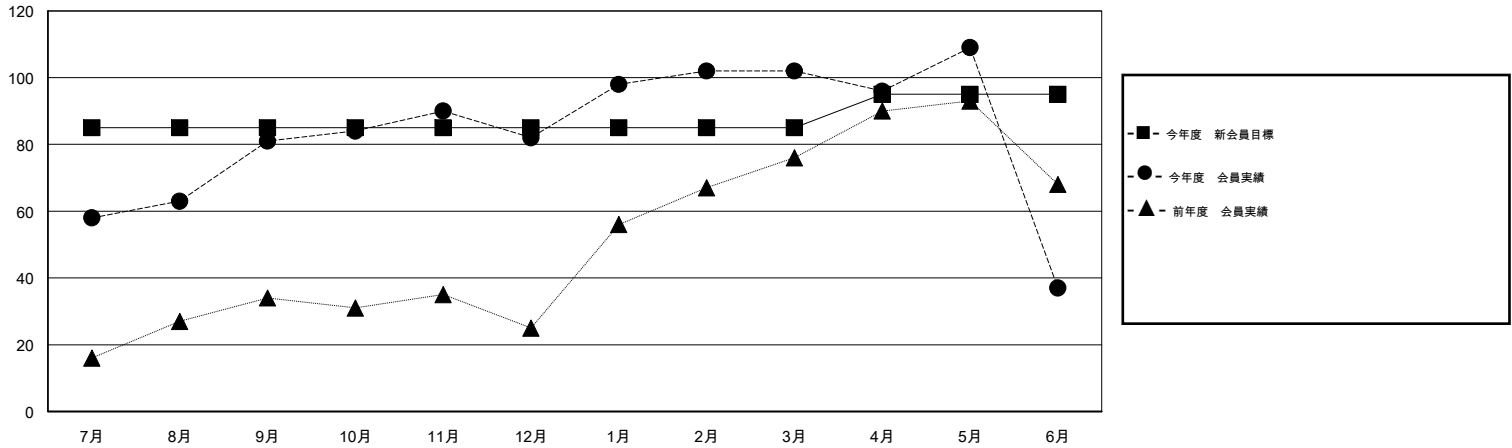

MONTHLY MEMBERSHIP PROGRESS REPORT

District 337 E

Results as of: 6/30/2015

GMT: Chikao Suzuki

地域 JAPAN

GMT会則地域 5-Jap

クラブ					名				
結果: 2014-2015					結果: 2014-2015				
四半期	新クラブ目標	新クラブ	解散クラブ	純増/減	四半期	新会員目標	チャーターメン バー/新会員	退会者	純増/減
7月/8月/9月	2	1	0	1	7月/8月/9月	85	117	36	81
10月/11月/12月	0	0	0	0	10月/11月/12月	0	28	27	1
1月/2月/3月	0	0	0	0	1月/2月/3月	0	46	26	20
4月/5月/6月	1	0	2	-2	4月/5月/6月	10	42	107	-65

新クラブ目標及び実績累計

会員目標及び実績累計

解散クラブ: 2	46 CLUBS OF 59 一名以上の新会員を登録	男女別
		男性 1,414 (85.03%)
		女性 249 (14.97%)
退会者	健康診断データはこちら	家族会員 245
物故会員 16		世帯主 109
クラブ解散 10		世帯主以外 136
その他 170		
合計 196		